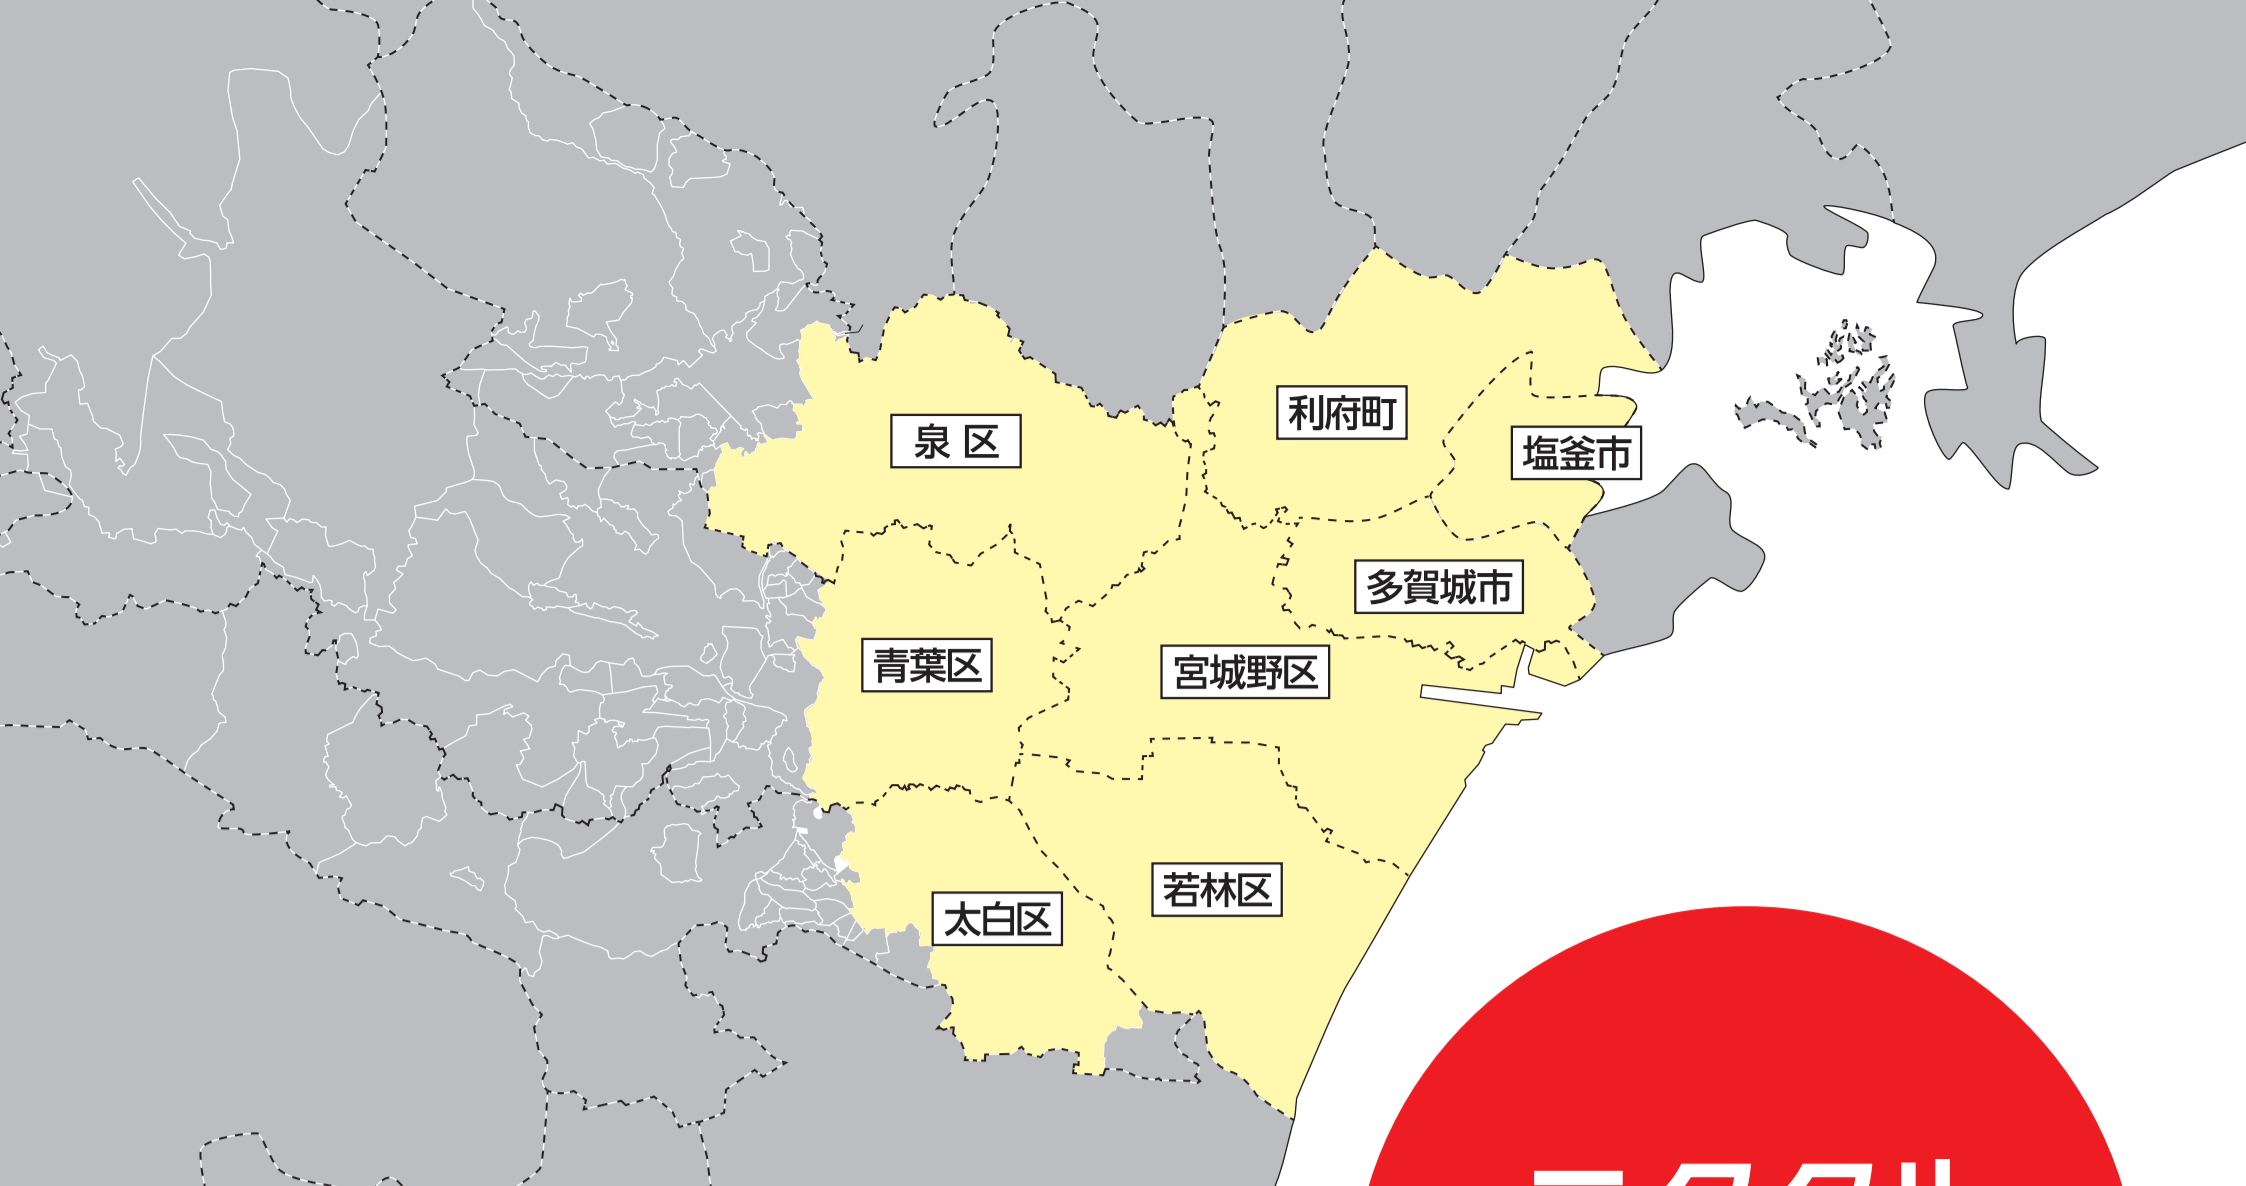

NIKUKURU DELIVERY AREA

ニククル
配達エリア

青葉区

配達エリア

地域

エリアを除く

太白区

配達エリア

地域

エリアを除く

泉区

配達エリア

地域

エリアを除く

利府町

配達エリア

全域

多賀城市

配達エリア

全域

塩釜市

配達エリア

地域

エリアを除く

宮城野区

配達エリア

全域

若林区

配達エリア

全域