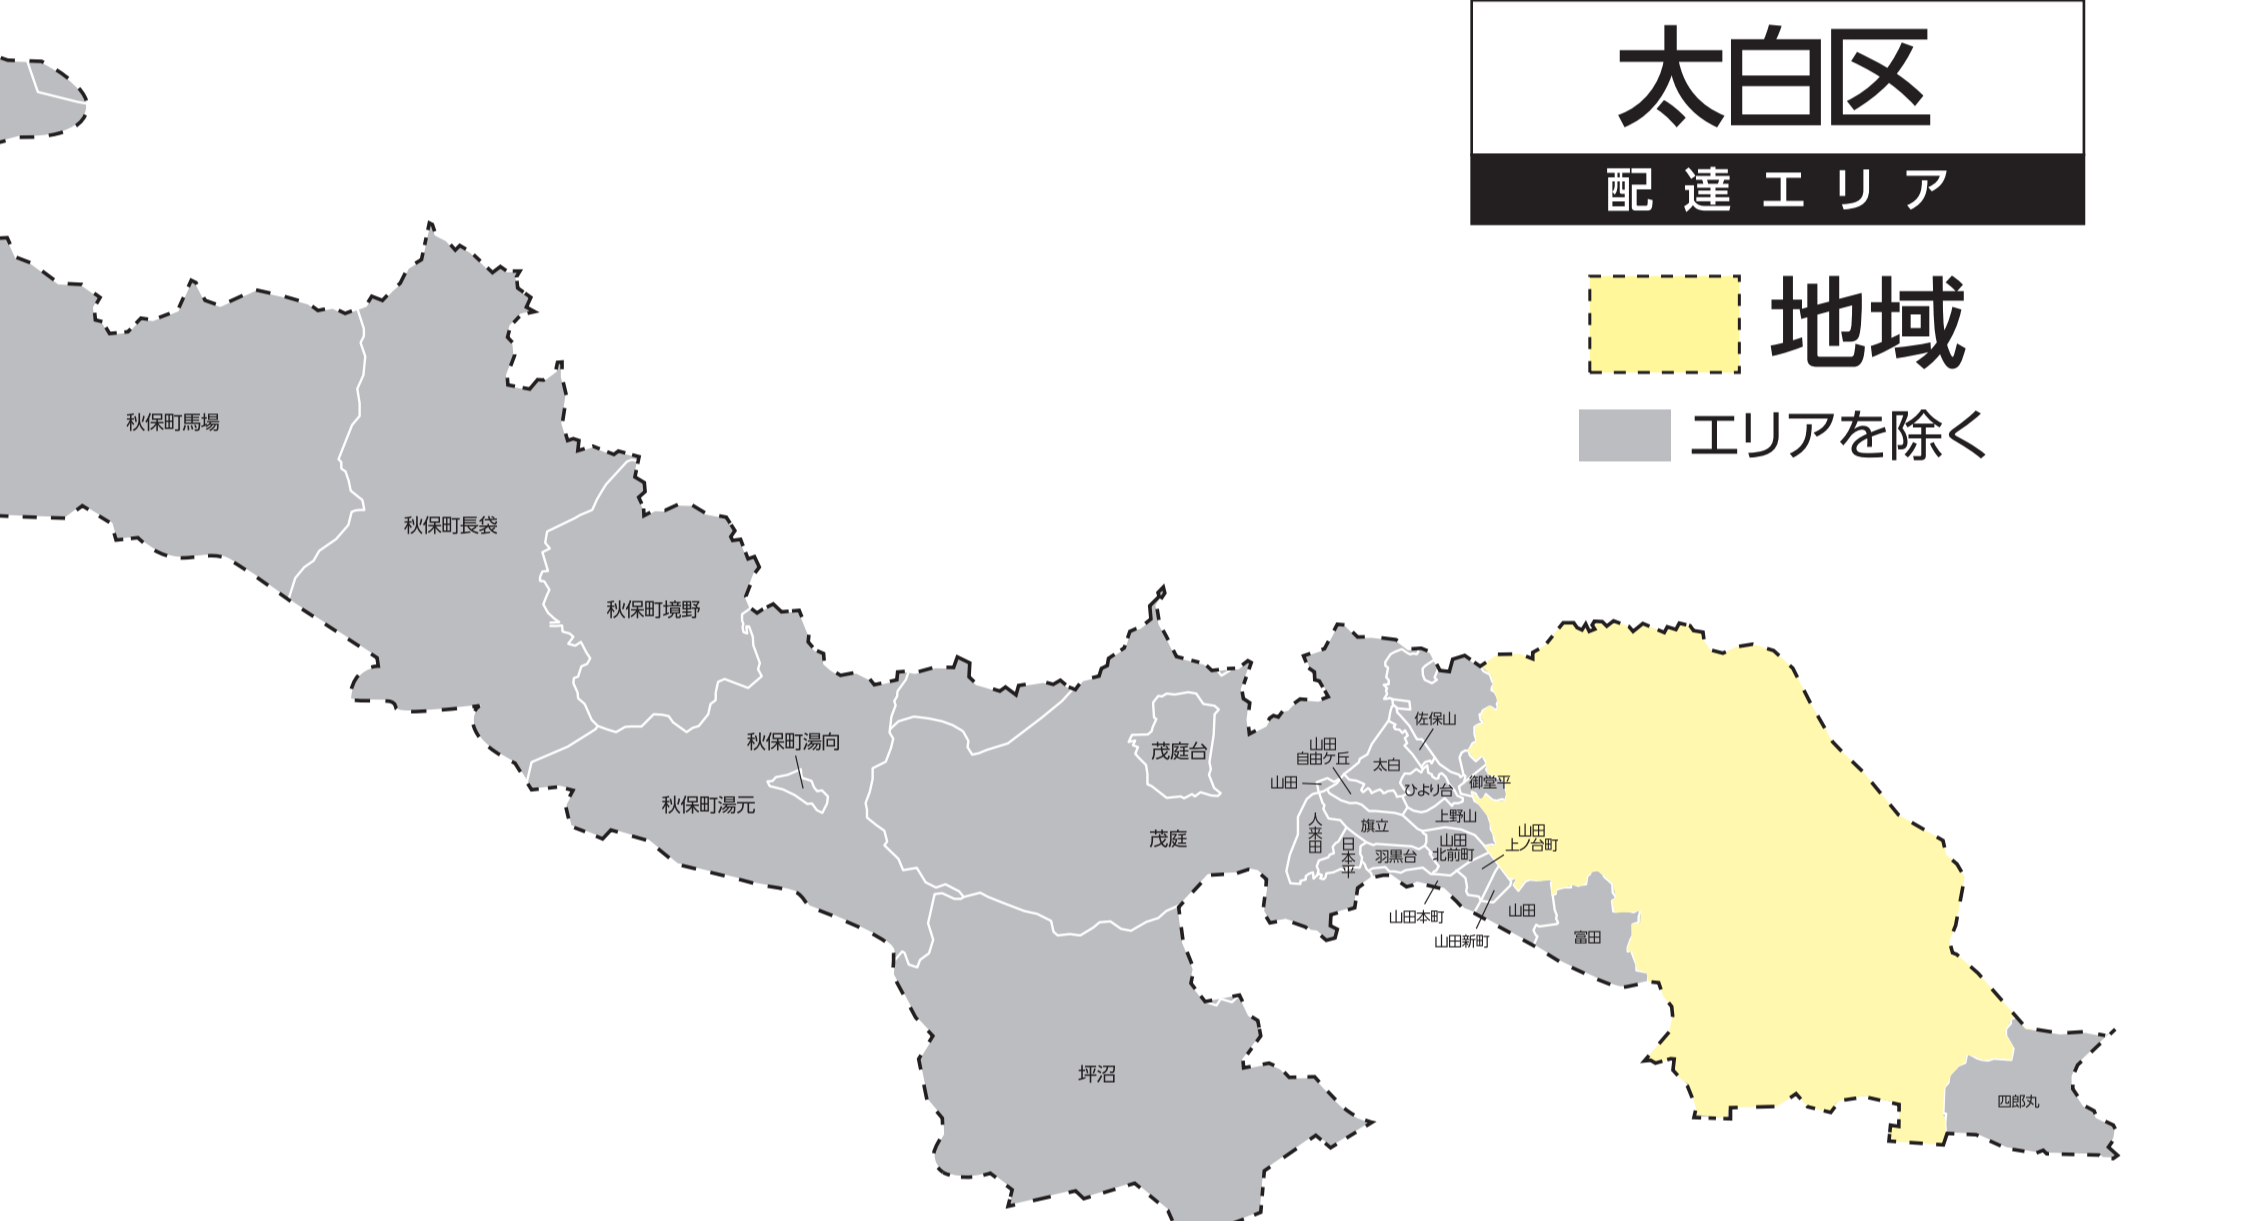

NIKUKURU DELIVERY AREA

ニククル
配達エリア

青葉区

配達エリア

地域

エリアを除く

太白区

配達エリア

地域

エリアを除く

泉区

配達エリア

地域

エリアを除く

利府町

配達エリア

全域

多賀城市

配達エリア

全域

塩釜市

配達エリア

地域

エリアを除く

宮城野区

配達エリア

全域

若林区

配達エリア

全域